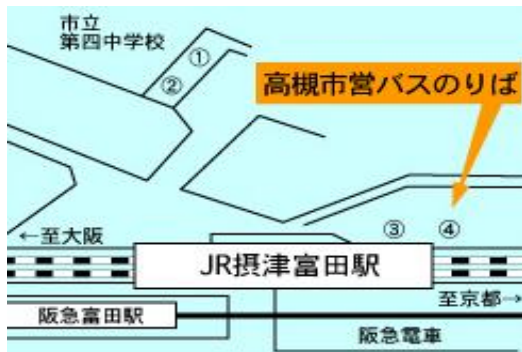

— 会場までのご案内【大阪薬科大学】 —

◆キャンパス案内◆

◆バス乗り場案内◆

◆交通案内◆

※「大阪薬科大学」へは JR 富田駅バス停 ④番のりばから、「公団阿武山」、または「大阪薬科大学」行きに乗車してください。
④番のりばからは、全て「大阪薬科大学」に停車します。

◆高槻市営バス時刻表案内（土曜日）◆

時刻 行先	公団阿武山・大阪薬科大学 方面ゆき	時刻 行先	J R 富田駅 方面ゆき
1 2	00 15 30 45	1 6	04 19 34 49
1 3	00 15 30 45	1 7	06 22 37 56
1 4	00 15 30 45	1 8	07 24 37 56
1 5	00 15 30 42 54	1 9	08 24 37 54
1 6	06 18 30 42 54	2 0	07 21 34